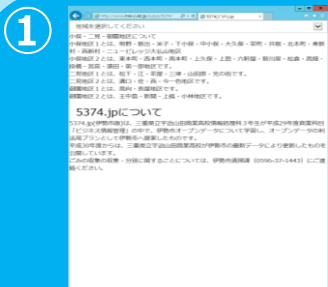

ごみ出しアプリ

「5374.jp(伊勢市版)※1」誕生!

このアプリは、「いつ、どのごみが収集されているのか」を一目で確認することができるウェブアプリケーションです。伊勢市が提供しているオープンデータ※2を活用し、一番近いごみの日とジャンルを上から順に表示しており、ジャンルをタップすると捨てる事が可能なごみの一覧を見ることができます。

アクセスはこちらのQRコードからどうぞ!

もしくは下記のURLよりアクセスしてください。

<http://www.mie-c.ed.jp/cujiya/5374>

使い方

QRコードもしくはURLより「5374.jp(伊勢市版)」にアクセス(スマホ、パソコン※3両方可能)。

一番上のコンソールボックスから、お住まいの地域を選んでください。
※地域選択はいつでも変更できます。

この画面が出たら、
①スマホの場合→ホームへ登録
②パソコンの場合→[お気に入り]に追加

※機種によって多少手順が異なります。