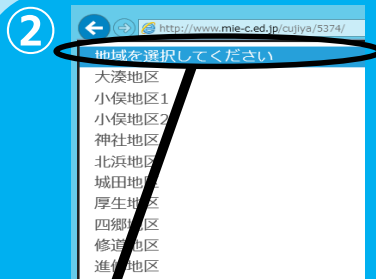

ごみ出しアプリ

「5374.jp(伊勢市版)※1」誕生!

このアプリは、「いつ、どのごみが収集されているのか」を一目で確認することができるウェブアプリケーションです。伊勢市が提供しているオープンデータ※2を活用し、一番近いごみの日とジャンルを上から順に表示しており、ジャンルをタップすると捨てる事が可能なごみの一覧を見ることができます。

アクセスはこちらのQRコードからどうぞ!

もしくは下記のURLよりアクセスしてください。

<http://www.mie-c.ed.jp/cujiya/5374>

使い方

QRコードもしくはURLより「5374.jp(伊勢市版)」にアクセス(スマホ、パソコン※3両方可能)。

一番上のコンソールボックスから、お住まいの地域を選んでください。
※地域選択はいつでも変更できます。

この画面が出たら、
①スマホの場合→ホームへ登録
②パソコンの場合→[お気に入り]に追加

※機種によって多少手順が異なります。