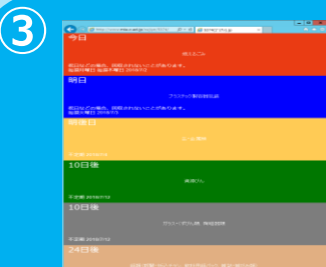

ごみ出しアプリ

「5374.jp(伊勢市版)※1」誕生!

このアプリは、「いつ、どのごみが収集されているのか」を一目で確認することができるウェブアプリケーションです。伊勢市が提供しているオープンデータ※2を活用し、一番近いごみの日とジャンルを上から順に表示しており、ジャンルをタップすると捨てる事が可能なごみの一覧を見ることができます。

アクセスはこちらのQRコードからどうぞ!

もしくは下記のURLよりアクセスしてください。

<http://www.mie-c.ed.jp/cujiya/5374>

使い方

QRコードもしくはURLより「5374.jp(伊勢市版)」にアクセス(スマホ、パソコン※3両方可能)。

一番上のコンソールボックスから、お住まいの地域を選んでください。
※地域選択はいつでも変更できます。

この画面が出たら、
①スマホの場合→ホームへ登録
②パソコンの場合→[お気に入り]に追加

※機種によって多少手順が異なります。